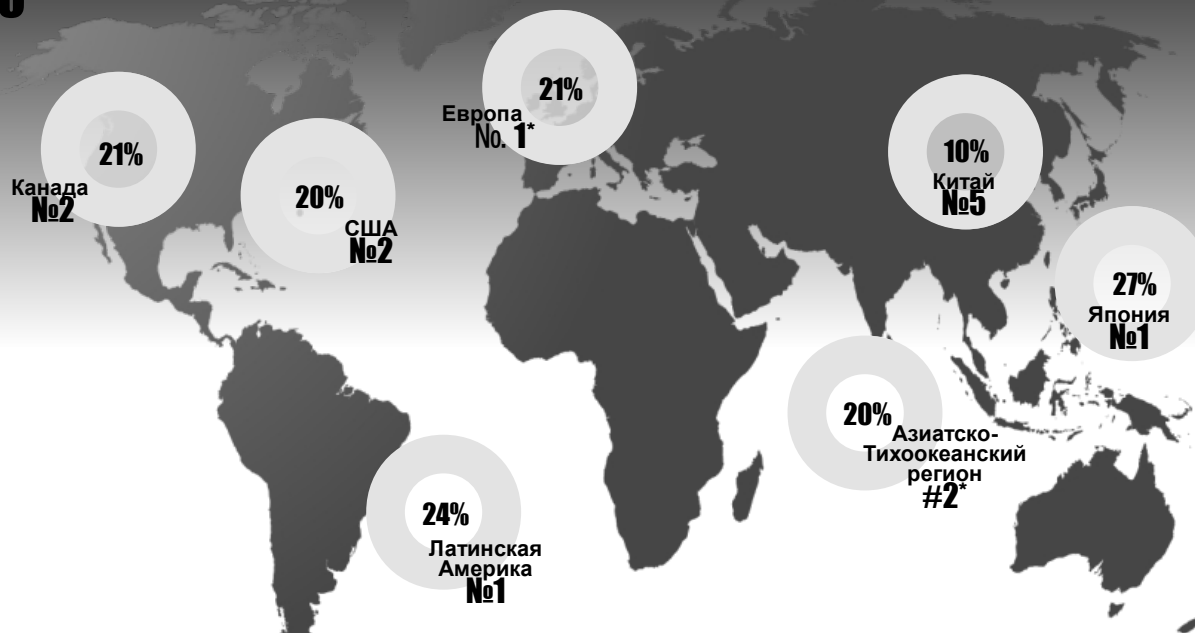

**BeRicoH!**

- Мария  
Мильшина

## Доля Ricoh на международном рынке в 2017 г.

Ricoh занимает **1 место**  
на мировом рынке

- Источник: IDC's Worldwide Quarterly Hardcopy Peripherals Tracker, 2018Q1
- Лазерные МФУ A3/SFDC
- Доля продаж копиров по компаниям
- Без учета устройств A4 скоростью 91+стр/мин
- Год : 2017

\* Ricoh Group

- ✓ Европа: только западноевропейские страны
- ✓ Азиатско-Тихоокеанский регион: Австралия, Новая Зеландия, Сингапур, Таиланд, Малайзия, Тайвань, Гонконг, Вьетнам, Индонезия и Филиппины (10 стран)