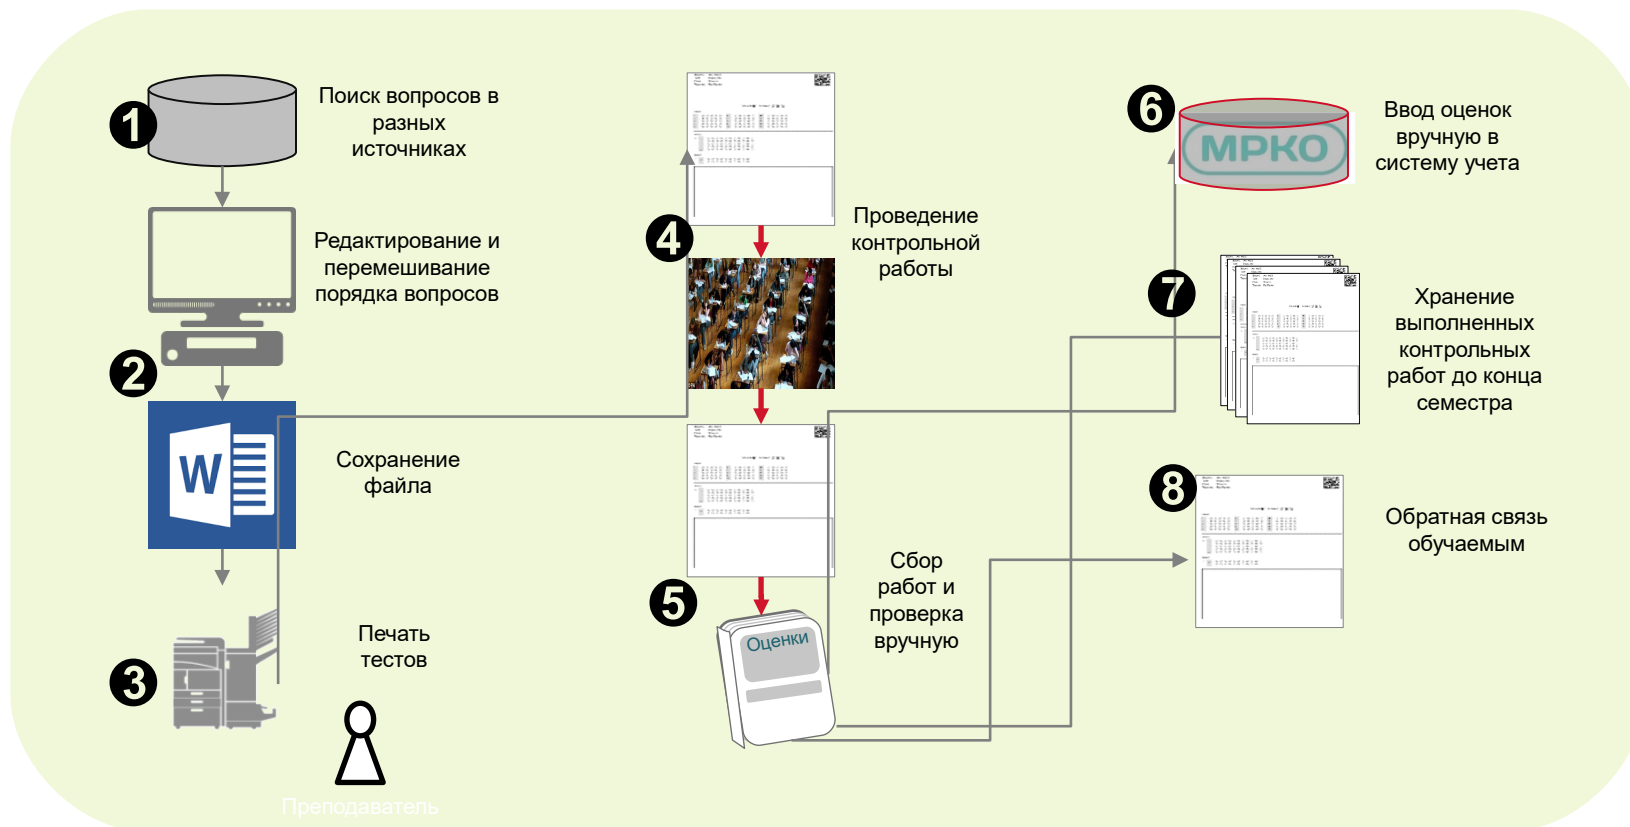

Текущий стандарт проведения тестирования